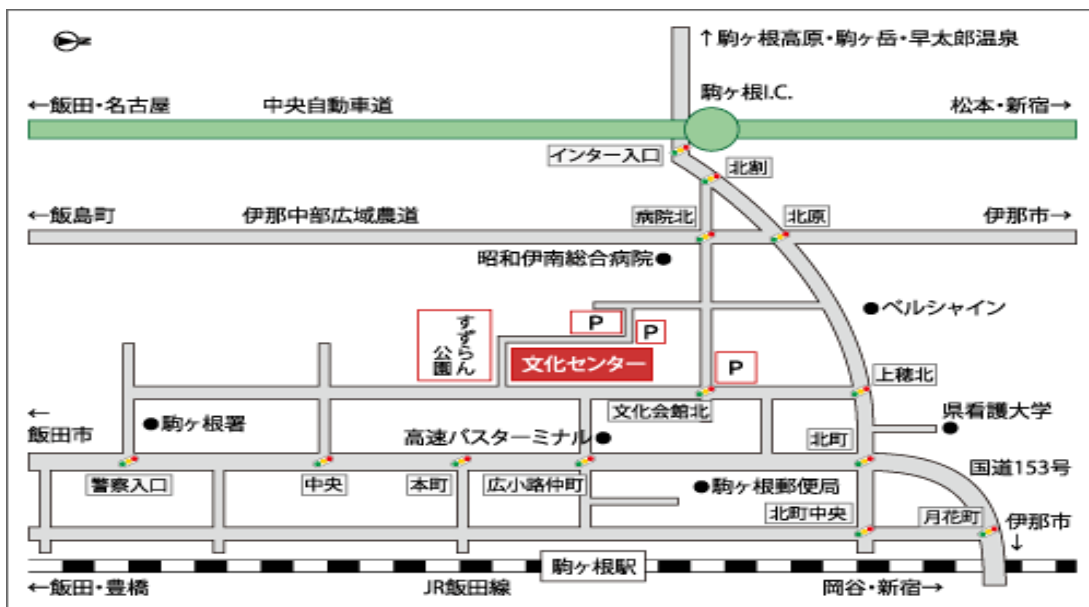

平成 23 年度 総会の会場 ご案内

駒ヶ根市総合文化センター

駒ヶ根市上穂栄町 23-1

電話 0265-83-1130 (代)

《高速道路中央道 駒ヶ根インターチェンジ経由》

駒ヶ根インターチェンジより左に下り三つ目の信号「上穂北」を右折し、すずらん公園と文化センターの間の通路より入り裏の駐車場へ入れて下さい。(約5分)

《国道 153 号線経由》

駒ヶ根市街に入り (バイパスではありません)、広小路通りの「広小路仲町」信号を右折して文化会館に当たる。すずらん公園と文化センターの間の通路より入り裏の駐車場へ入れて下さい。